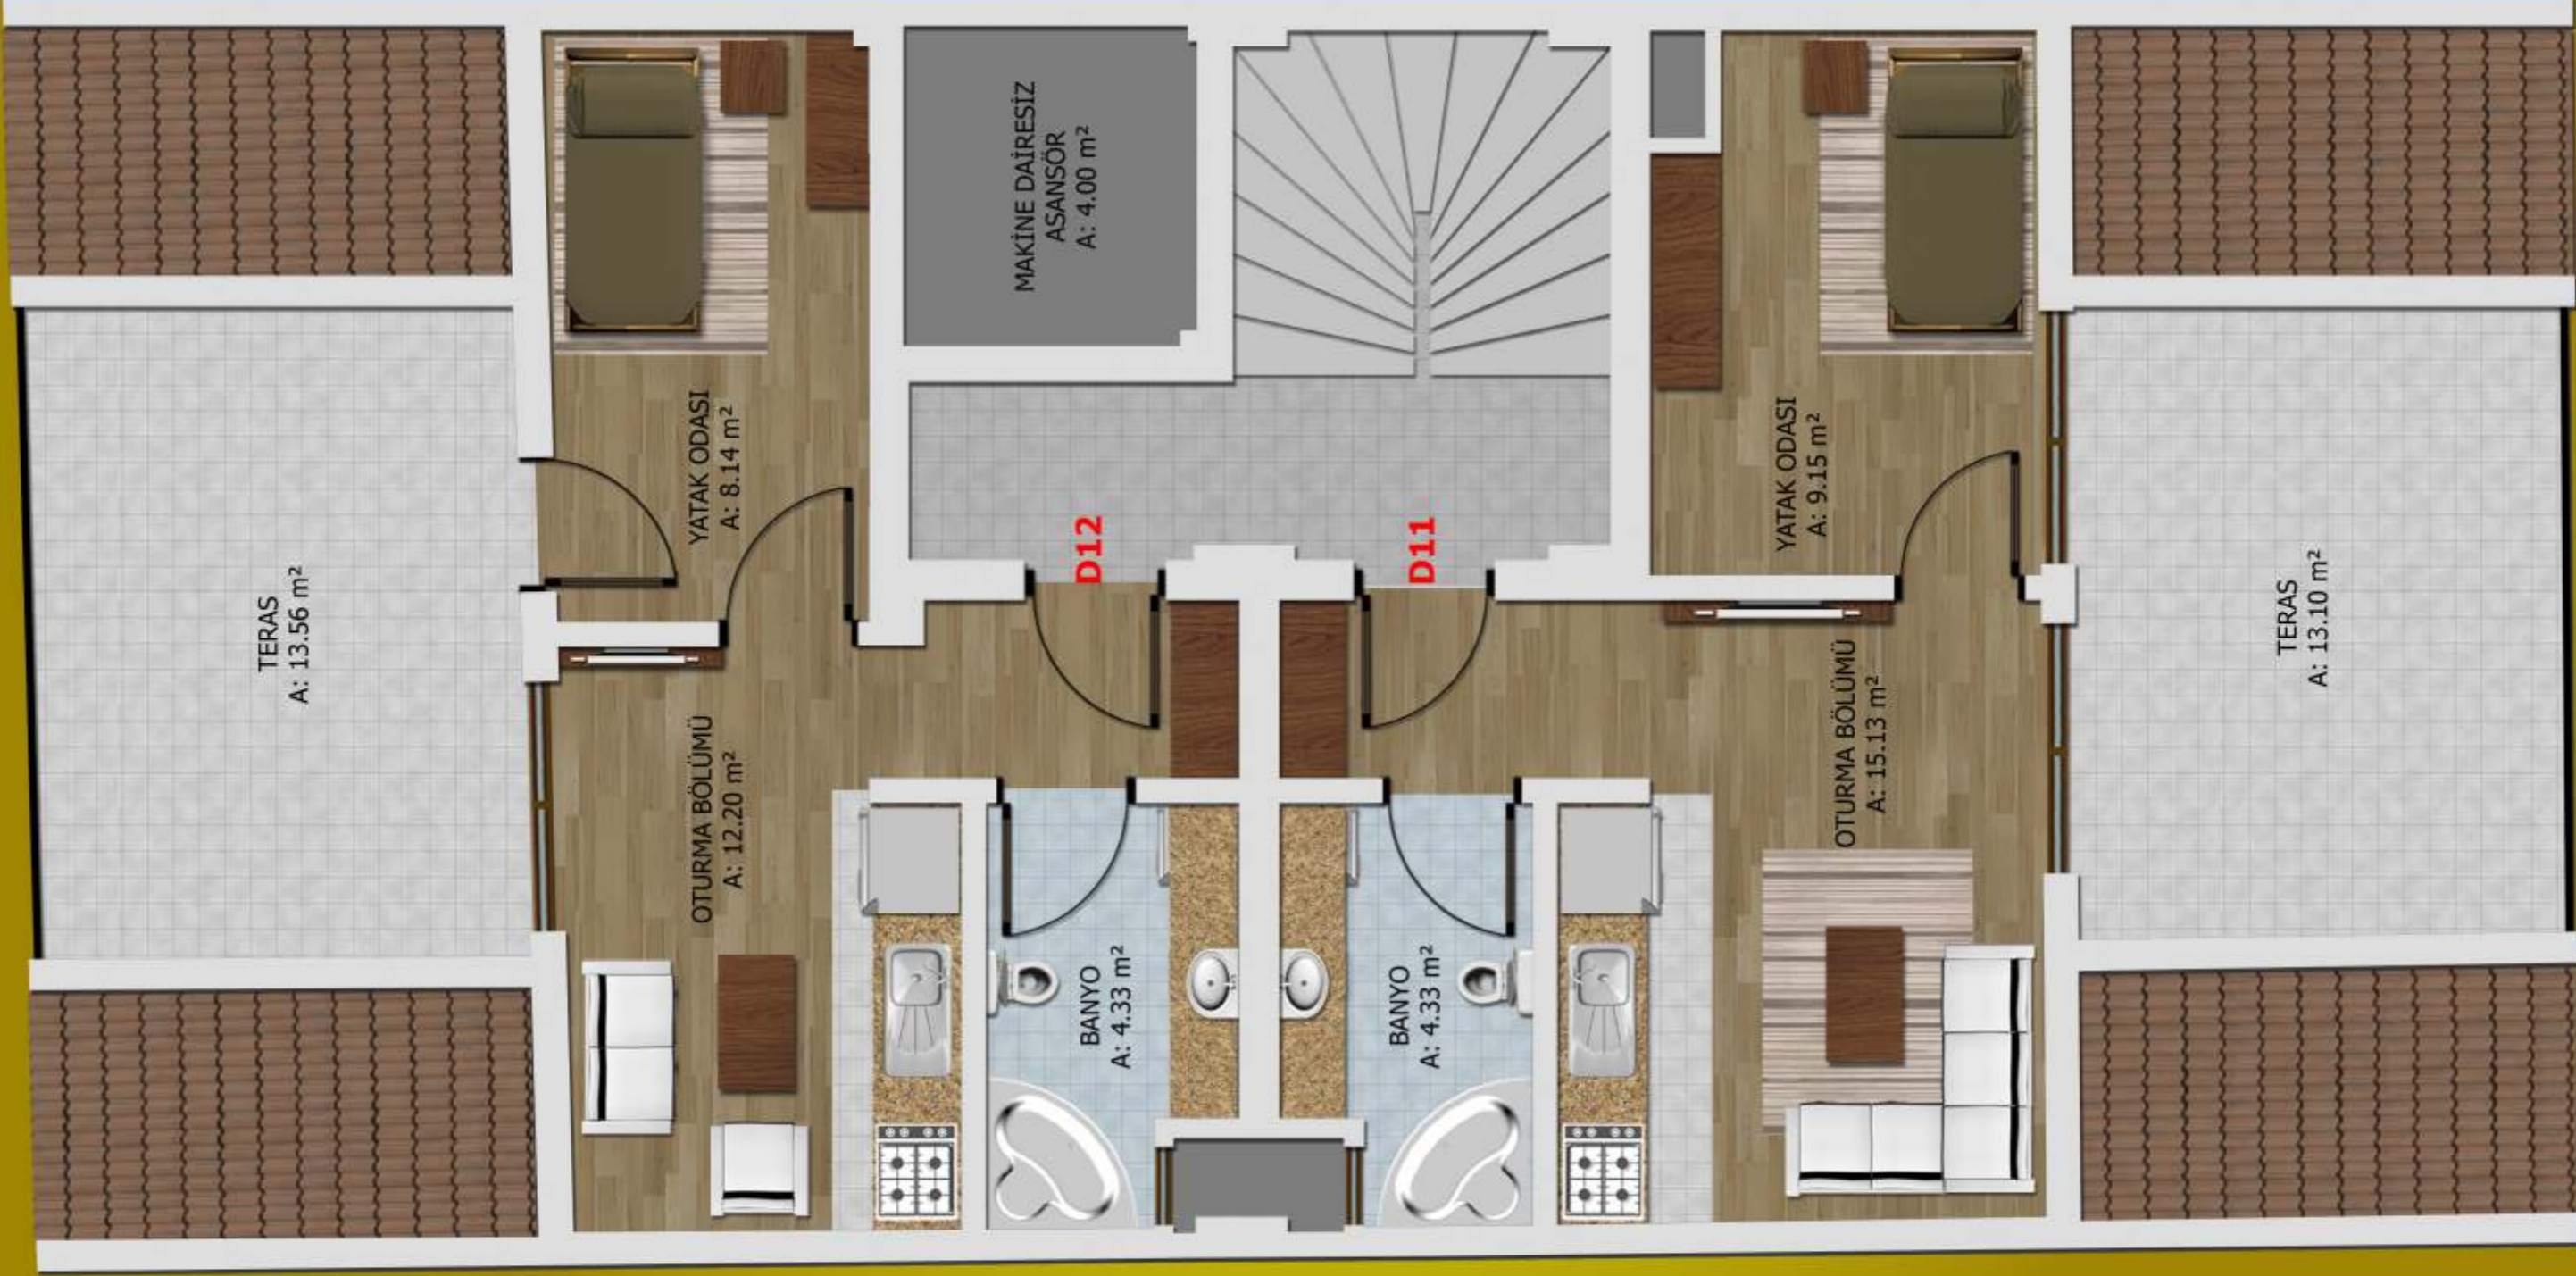

ÇATI ARASI PLANI

DAİRE 11 BRÜT ALAN : 47.10 m²
DAİRE 12 BRÜT ALAN : 43.30 m²