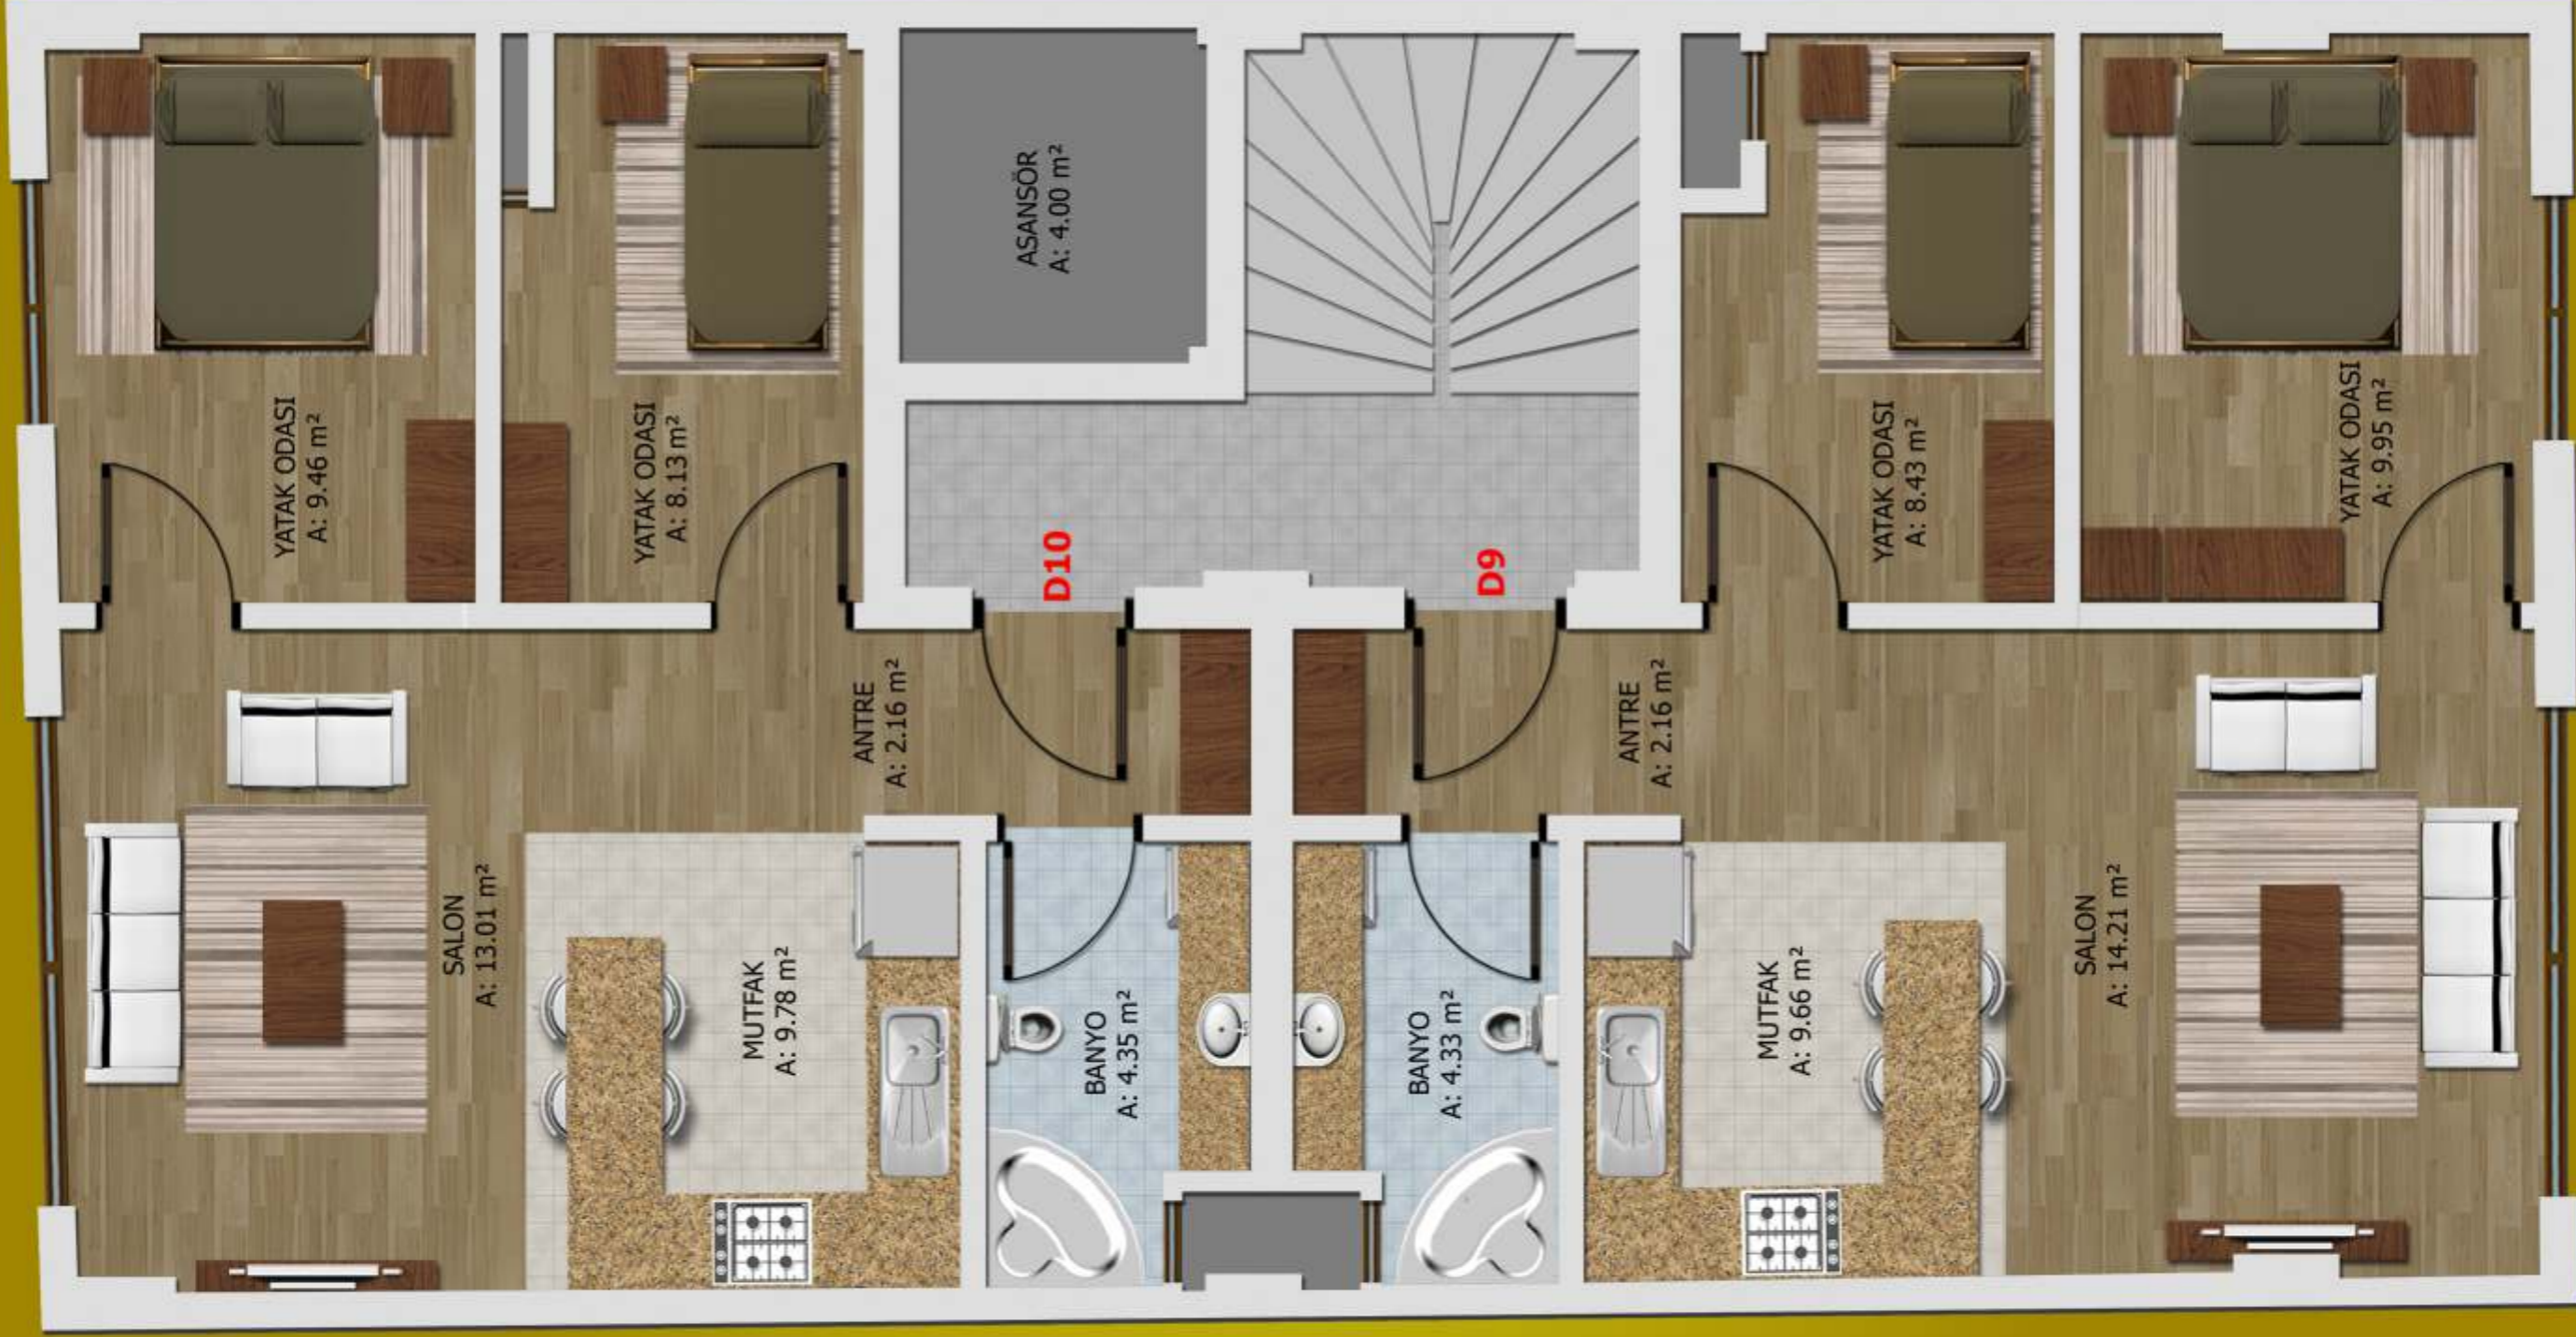

# BODRUM KAT PLANI

DAİRE 1 BRÜT ALAN : 47.96 m<sup>2</sup>  
DAİRE 2 BRÜT ALAN : 53.46 m<sup>2</sup>

# ZEMİN KAT PLANI

DAİRE 3 BRÜT ALAN : 45.96 m<sup>2</sup>  
DAİRE 4 BRÜT ALAN : 53.46 m<sup>2</sup>

### 3. KAT PLANI

DAIRE 9 BRÜT ALAN : 55.80 m<sup>2</sup>  
DAIRE 10 BRÜT ALAN : 53.46 m<sup>2</sup>